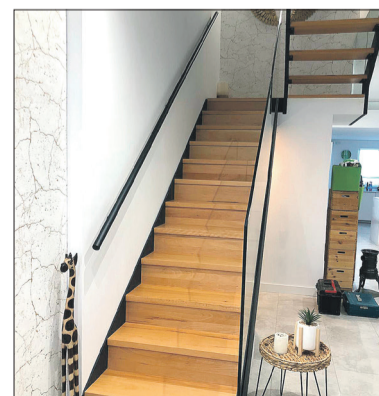

## TALLER DE EBANISTERÍA Y DECORACIÓN

Mario Antonio López Picó, S.L.

COCINAS - MUEBLES DE BAÑO  
PUERTAS - TARIMAS ARMARIOS A MEDIDA  
PROYECTOS DE DECORACIÓN  
CARPINTERÍA EN GENERAL

C/ El Camí, 77  
- bajo  
03801 ALCOY.  
Teléfono  
96.554.35.81